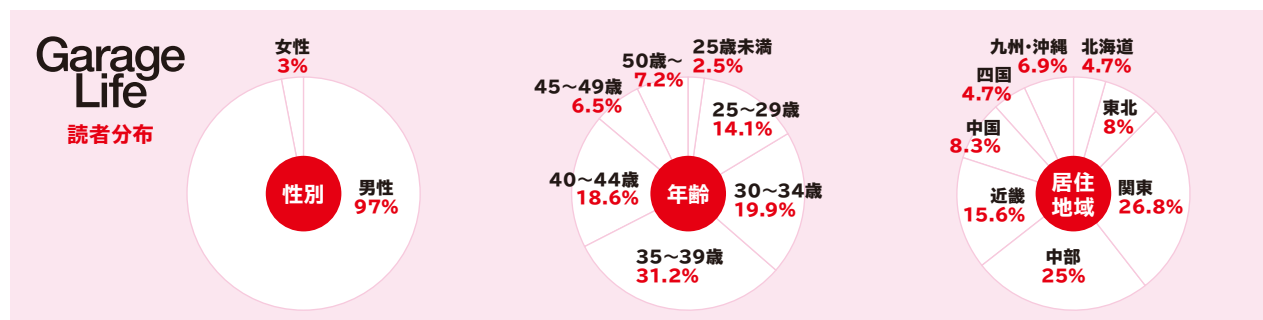

- ■発行形態 :年4回季刊誌(3月1日、6月1日、9月1日、12月1日)
- ■創刊 :1997年7月1日
- ■定価 :2,222円(税別)
- ■判型 :A4変形(297×232mm)
- ■総ページ数:148ページ
- ■製本 :左無線綴じ
- ■販売方法 :全国書店
- ■編集長 :石原 淳
- ●オーダー締切:発売日の40日前
- ●原稿入稿締切:発売日の30日前

・タイアップ制作料は、1Pあたり+150,000円~となります。
・オーダーは、事故防止のため、文書またはメールにてお申し込み下さい。
・純広告は、フルデータ入稿のみとさせていただきます。
・タイアップに関する料金とページ数は、内容によりお見積もりさせていただきます。