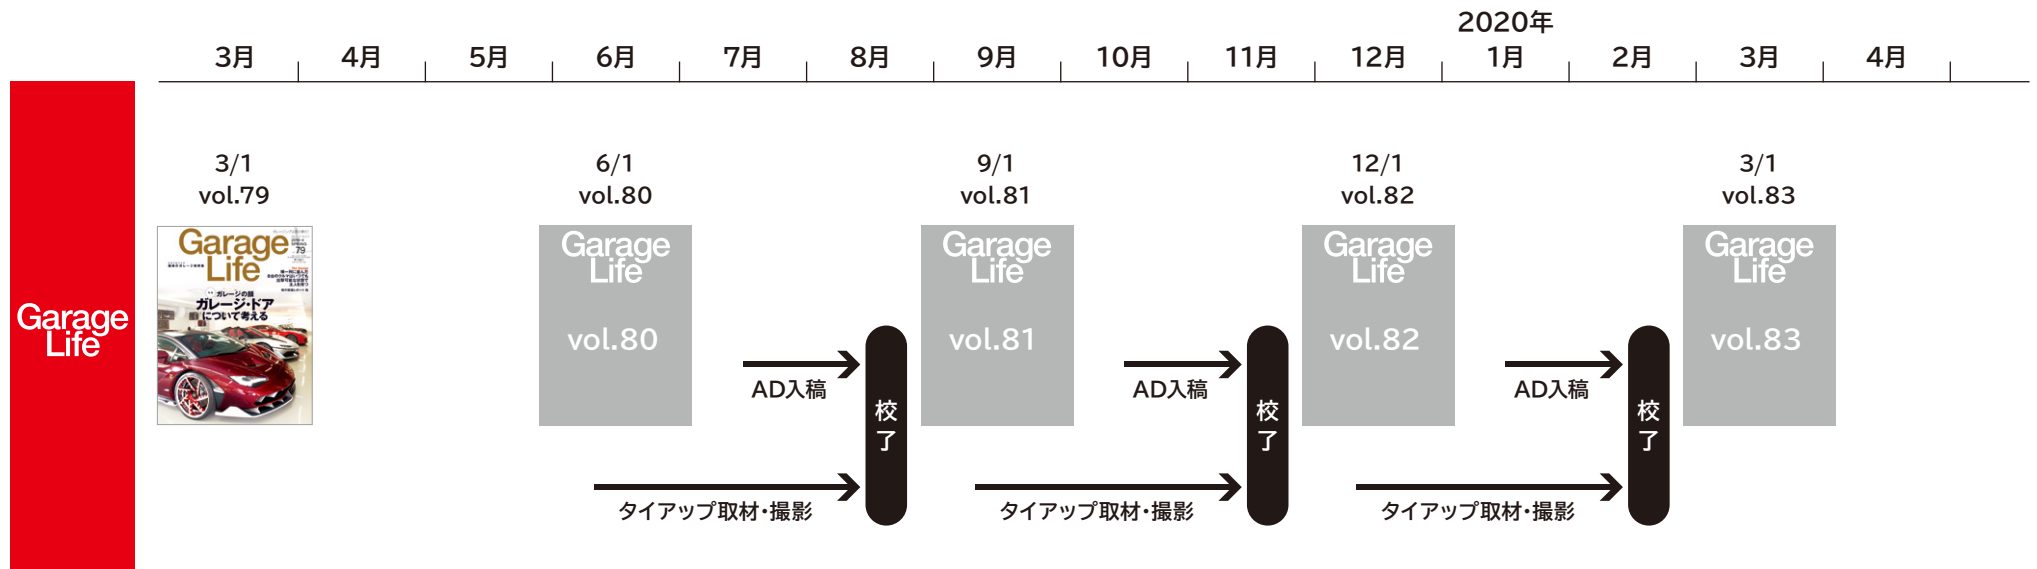

建築家が建てた
最新実例集16例
全国建築家リスト

Garage Life
特別編集

消費税のポイント／建築家リスト他

ガレージハウス 見積書大公開!!

■発行形態 :年2回刊(4月30日、10月30日)

■定価 :2,222円(税別)

■判型 :A4変形(297×232mm)

■総ページ数:148ページ

■製本 :左無線綴じ

■販売方法 :全国書店

■編集長 :石原 淳

●オーダー締切:発売日の40日前

●原稿入稿締切:発売日の30日前

・タイアップ製作料は、1Pあたり+150,000円~となります。

・オーダーは、事故防止のため、文書またはメールにてお申し込み下さい。

・純広告は、フルデータ入稿のみとさせていただきます。

・タイアップに関する料金とページ数は、内容によりお見積もりさせていただきます。

広告料金表

スペース	サイズ(天地×左右)/mm	定価(税別)
表4	247×222	850,000円
表2見開き	297×464	1,200,000円
表3	297×232	650,000円
目次対向	297×232	600,000円
4C1P	297×232	500,000円
1C1P	297×232	270,000円

2019年~2020年『GarageLife』スケジュール

Garage Life