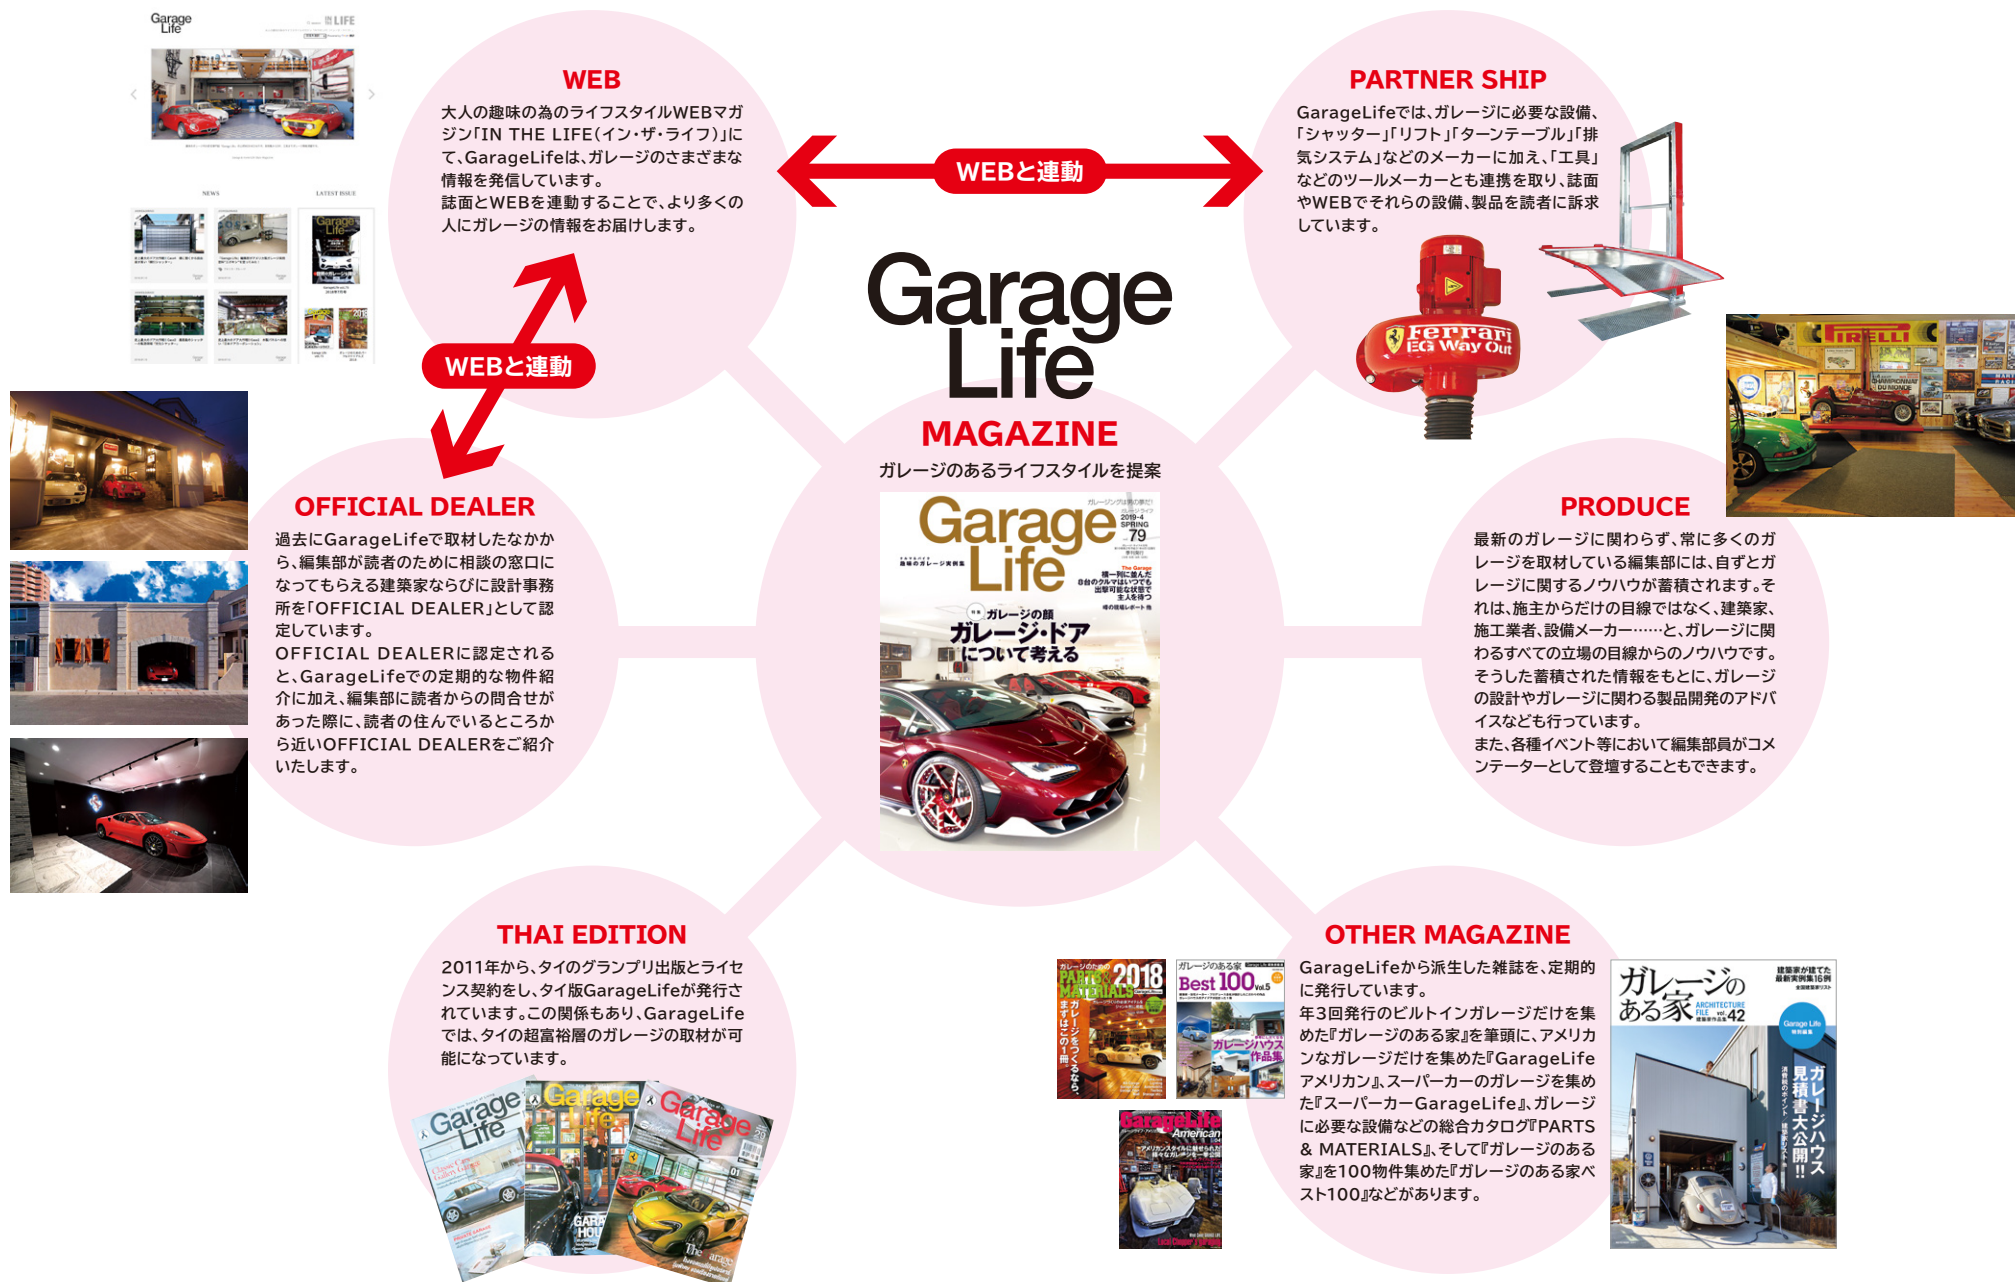

ガレージングは男の夢だ!

Garage Life

2019年4月~2020年4月の
スケジュール

ガレージはライフスタイルを充実させる

まだ、「ガレージライフ」という言葉が世に浸透する前の1997年、弊誌『GarageLife』は趣味の専門誌として誕生しました。クルマやオートバイを大切にしているユーザーにとって、愛車を保管する“ガレージ”は絶対に必要なもの。そして“ガレージ”は、そうしたユーザーにとっては単なる保管場所ではありません。“ガレージ”とは、愛車と共に過ごすスペース。自分の趣味を詰め込んだ大人の隠れ家であり、夢空間なのです。創刊以来、これまでに取材したガレージは優に1,000件を超えました。『GarageLife』では、常に最新のガレージ関連情報を発信し続けてまいりました。最近では「ガレージライフ」という言葉が定着し、一般的なキーワードとして業界では通用するまでになりました。もちろんこれからも『GarageLife』は新しい情報を発信し、業界を牽引していきます。ガレージという“夢”を読者と共有し、提案し続けていく、唯一の媒体として。

・タイアップ制作料は、1Pあたり+150,000円~となります。
 ・オーダーは、事故防止のため、文書またはメールにてお申し込み下さい。
 ・純広告は、フルデータ入稿のみとさせていただきます。
 ・タイアップに関する料金とページ数は、内容によりお見積もりさせていただきます。

Garage Life

別冊のご紹介

GarageLife別冊「ガレージのある家」

ガレージの ある家 ARCHITECTURE FILE

「家」のなかにおいても、常に愛車を感じることができる環境は、クルマとの距離を一層身近なものにしてくれます。

いまでは、愛車を美術作品よろしく鑑賞することができるようなビルトインガレージも増えてきました。

さらに常識に囚われない、新たなクルマとの接し方を提案するガレージも次々と生まれてきています。

そうした最新のビルトインガレージ＝『ガレージのある家』を、年に3回紹介しています。

ガレージの ある家 ARCHITECTURE FILE vol. 42