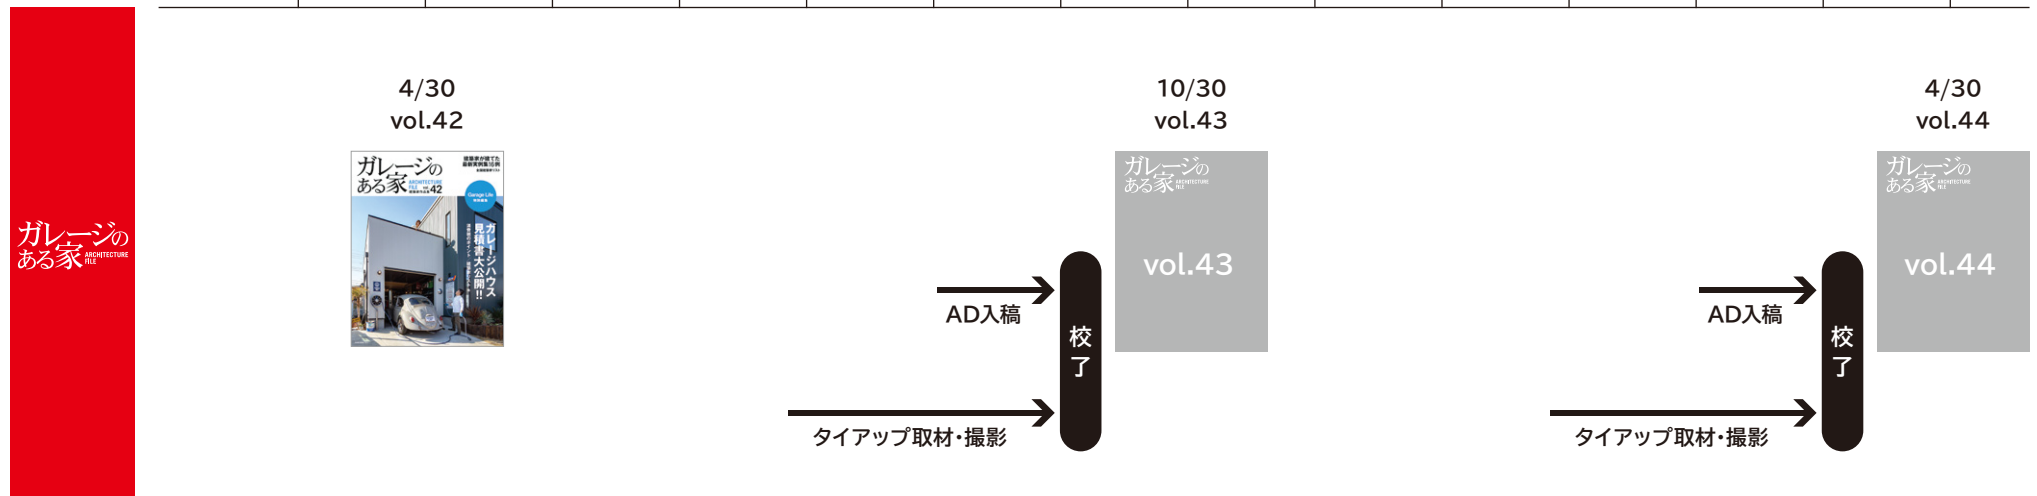

2019年~2020年『GarageLife』スケジュール